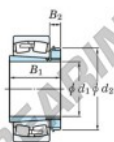

Cuscinetti orientabili a rulli 23032RZK-H3032-JTEKT - 23032RZK-H3032-JTEKT

<https://www.123cuscinetti.it/cuscinetti-supporti/cuscinetti-rulli/orientabili/23032rzk-h3032-jtekt>

Boundary dimensions

Bearing No.	Boundary dimensions (mm)				Basic load ratings (kN)		Limiting speeds (min ⁻¹)	
	d ₁	D	B	r (max)	C _r	C _{0r}	Grease lub.	Oil lub.
23032RZK-H3032	140	240	60	2.1	667	924	1800	2300

CARATTERISTICHE DEL PRODOTTO

Marchio	JTEKT
N° Ean13	3616060790972
Diametro interno	140 mm
Diametro esterno	240 mm
Spessore	60 mm
Velocità limite	1800 rpm
Carico dinamico	667 kN
Carico statico	924 kN
Imballaggio	1