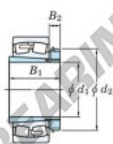

## Cuscinetti orientabili a rulli 22330RHAK-H2330-JTEKT - 22330RHAK-H2330-JTEKT

<https://www.123cuscinetti.it/cuscinetti-supporti/cuscinetti-rulli/orientabili/22330rhak-h2330-jtekt>

Boundary dimensions

Bearing No.	Boundary dimensions (mm)				Basic load ratings (kN)		Limiting speeds (min <sup>-1</sup> )	
	d1	D	B	r (mm)	Cr	C0r	Grease lub.	Oil lub.
22330RHAK-H2330	135	320	108	4	1620	1740	1200	1500

### CARATTERISTICHE DEL PRODOTTO

Marchio	JTEKT
N° Ean13	3616060790965
Diametro interno	135 mm
Diametro esterno	320 mm
Spessore	108 mm
Velocità limite	1200 rpm
Carico dinamico	1620 kN
Carico statico	1740 kN
Imballaggio	1