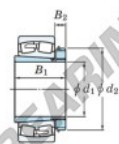

Cuscinetti orientabili a rulli 23030RZK-H3030-JTEKT - 23030RZK-H3030-JTEKT

<https://www.123cuscinetti.it/cuscinetti-supporti/cuscinetti-rulli/orientabili/23030rzk-h3030-jtekt>

Boundary dimensions

Bearing No.	Boundary dimensions (mm)				Basic load ratings (kN)		Limiting speeds (min ⁻¹)	
	d1	D	B	r (mm)	Cr	Cor	Grease lub.	Oil lub.
23030RZK-H3030	135	225	56	2.1	579	797	1900	2500

CARATTERISTICHE DEL PRODOTTO

Marchio	JTEKT
N° Ean13	3616060790910
Diametro interno	135 mm
Diametro esterno	225 mm
Spessore	56 mm
Velocità limite	1900 rpm
Carico dinamico	579 kN
Carico statico	797 kN
Imballaggio	1