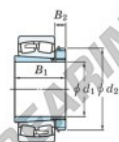

## Cuscinetti orientabili a rulli 23030RZK-H3030-JTEKT - 23030RZK-H3030-JTEKT

<https://www.123cuscinetti.it/cuscinetti-supporti/cuscinetti-rulli/orientabili/23030rzk-h3030-jtekt>

Boundary dimensions

Bearing No.	Boundary dimensions (mm)				Basic load ratings (kN)		Limiting speeds (min <sup>-1</sup> )	
	d1	D	B	r (mm)	Cr	Cor	Grease lub.	Oil lub.
23030RZK-H3030	135	225	56	2.1	579	797	1900	2500

### CARATTERISTICHE DEL PRODOTTO

Marchio	JTEKT
N° Ean13	3616060790910
Diametro interno	135 mm
Diametro esterno	225 mm
Spessore	56 mm
Velocità limite	1900 rpm
Carico dinamico	579 kN
Carico statico	797 kN
Imballaggio	1