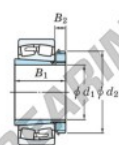

Cuscinetti orientabili a rulli 23030RZK-H3030-JTEKT - 23030RZK-H3030-JTEKT

<https://www.123cuscinetti.it/cuscinetti-supporti/cuscinetti-rulli/orientabili/23030rzk-h3030-jtekt>

Boundary dimensions

Bearing No.	Boundary dimensions (mm)				Basic load ratings (kN)		Limiting speeds (min ⁻¹)	
	d1	D	B	r (mm)	Cr	Cor	Grease lub.	Oil lub.
23030RZK-H3030	135	225	56	2.1	579	797	1900	2500

CARATTERISTICHE DEL PRODOTTO

Marchio	JTEKT
N° Ean13	3616060790910
Diametro interno	135 mm
Diametro esterno	225 mm
Spessore	56 mm
Velocità limite	1900 rpm
Carico dinamico	579 kN
Carico statico	797 kN
Imballaggio	1