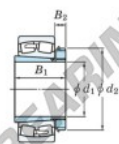

Cuscinetti orientabili a rulli 23030RZK-H3030-JTEKT - 23030RZK-H3030-JTEKT

<https://www.123cuscinetti.it/cuscinetti-supporti/cuscinetti-rulli/orientabili/23030rzk-h3030-jtekt>

Boundary dimensions

Bearing No.	Boundary dimensions (mm)				Basic load ratings (kN)		Limiting speeds (min ⁻¹)	
	d1	D	B	r (max)	Cr	Cor	Grease lub.	Oil lub.
23030RZK-H3030	135	225	56	2.1	579	797	1900	2500

CARATTERISTICHE DEL PRODOTTO

Marchio	JTEKT
N° Ean13	3616060790910
Diametro interno	135 mm
Diametro esterno	225 mm
Spessore	56 mm
Velocità limite	1900 rpm
Carico dinamico	579 kN
Carico statico	797 kN
Imballaggio	1