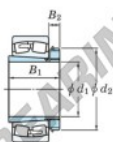

Cuscinetti orientabili a rulli 23030RZK-H3030-JTEKT - 23030RZK-H3030-JTEKT

<https://www.123cuscinetti.it/cuscinetti-supporti/cuscinetti-rulli/orientabili/23030rzk-h3030-jtekt>

Boundary dimensions

Bearing No.	Boundary dimensions (mm)				Basic load ratings (kN)		Limiting speeds (min ⁻¹)	
	d1	D	B	r (mm)	Cr	Cor	Grease lub.	Oil lub.
23030RZK-H3030	135	225	56	2.1	579	797	1900	2500

CARATTERISTICHE DEL PRODOTTO

Marchio	JTEKT
N° Ean13	3616060790910
Diametro interno	135 mm
Diametro esterno	225 mm
Spessore	56 mm
Velocità limite	1900 rpm
Carico dinamico	579 kN
Carico statico	797 kN
Imballaggio	1