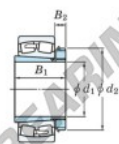

## Cuscinetti orientabili a rulli 23030RZK-H3030-JTEKT - 23030RZK-H3030-JTEKT

<https://www.123cuscinetti.it/cuscinetti-supporti/cuscinetti-rulli/orientabili/23030rzk-h3030-jtekt>

Boundary dimensions

Bearing No.	Boundary dimensions (mm)				Basic load ratings (kN)		Limiting speeds (min <sup>-1</sup> )	
	d1	D	B	r (mm)	Cr	Cor	Grease lub.	Oil lub.
23030RZK-H3030	135	225	56	2.1	579	797	1900	2500

### CARATTERISTICHE DEL PRODOTTO

Marchio	JTEKT
N° Ean13	3616060790910
Diametro interno	135 mm
Diametro esterno	225 mm
Spessore	56 mm
Velocità limite	1900 rpm
Carico dinamico	579 kN
Carico statico	797 kN
Imballaggio	1