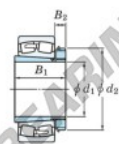

Cuscinetti orientabili a rulli 23030RZK-H3030-JTEKT - 23030RZK-H3030-JTEKT

<https://www.123cuscinetti.it/cuscinetti-supporti/cuscinetti-rulli/orientabili/23030rzk-h3030-jtekt>

Boundary dimensions

Bearing No.	Boundary dimensions (mm)				Basic load ratings (kN)		Limiting speeds (min ⁻¹)	
	d1	D	B	r (mm)	C _r	C _{0r}	Grease lub.	Oil lub.
23030RZK-H3030	135	225	56	2.1	579	797	1900	2500

CARATTERISTICHE DEL PRODOTTO

Marchio	JTEKT
N° Ean13	3616060790910
Diametro interno	135 mm
Diametro esterno	225 mm
Spessore	56 mm
Velocità limite	1900 rpm
Carico dinamico	579 kN
Carico statico	797 kN
Imballaggio	1