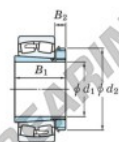

Cuscinetti orientabili a rulli 23030RZK-H3030-JTEKT - 23030RZK-H3030-JTEKT

<https://www.123cuscinetti.it/cuscinetti-supporti/cuscinetti-rulli/orientabili/23030rzk-h3030-jtekt>

Boundary dimensions

Bearing No.	Boundary dimensions (mm)				Basic load ratings (kN)		Limiting speeds (min ⁻¹)	
	d1	D	B	r (mm)	Cr	Cor	Grease lub.	Oil lub.
23030RZK-H3030	135	225	56	2.1	579	797	1900	2500

CARATTERISTICHE DEL PRODOTTO

Marchio	JTEKT
N° Ean13	3616060790910
Diametro interno	135 mm
Diametro esterno	225 mm
Spessore	56 mm
Velocità limite	1900 rpm
Carico dinamico	579 kN
Carico statico	797 kN
Imballaggio	1