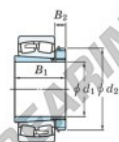

Cuscinetti orientabili a rulli 23030RZK-H3030-JTEKT - 23030RZK-H3030-JTEKT

<https://www.123cuscinetti.it/cuscinetti-supporti/cuscinetti-rulli/orientabili/23030rzk-h3030-jtekt>

Boundary dimensions

Bearing No.	Boundary dimensions (mm)				Basic load ratings (kN)		Limiting speeds (min ⁻¹)	
	d1	D	B	r (max)	Cr	Cor	Grease lub.	Oil lub.
23030RZK-H3030	135	225	56	2.1	579	797	1900	2500

CARATTERISTICHE DEL PRODOTTO

Marchio	JTEKT
N° Ean13	3616060790910
Diametro interno	135 mm
Diametro esterno	225 mm
Spessore	56 mm
Velocità limite	1900 rpm
Carico dinamico	579 kN
Carico statico	797 kN
Imballaggio	1