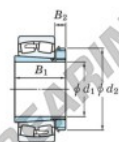

Cuscinetti orientabili a rulli 23030RZK-H3030-JTEKT - 23030RZK-H3030-JTEKT

<https://www.123cuscinetti.it/cuscinetti-supporti/cuscinetti-rulli/orientabili/23030rzk-h3030-jtekt>

Boundary dimensions

Bearing No.	Boundary dimensions (mm)				Basic load ratings (kN)		Limiting speeds (min ⁻¹)	
	d1	D	B	r (mm)	C _r	C _{0r}	Grease lub.	Oil lub.
23030RZK-H3030	135	225	56	2.1	579	797	1900	2500

CARATTERISTICHE DEL PRODOTTO

Marchio	JTEKT
N° Ean13	3616060790910
Diametro interno	135 mm
Diametro esterno	225 mm
Spessore	56 mm
Velocità limite	1900 rpm
Carico dinamico	579 kN
Carico statico	797 kN
Imballaggio	1