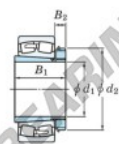

## Cuscinetti orientabili a rulli 23030RZK-H3030-JTEKT - 23030RZK-H3030-JTEKT

<https://www.123cuscinetti.it/cuscinetti-supporti/cuscinetti-rulli/orientabili/23030rzk-h3030-jtekt>

Boundary dimensions

Bearing No.	Boundary dimensions (mm)				Basic load ratings (kN)		Limiting speeds (min <sup>-1</sup> )	
	d1	D	B	r (max)	Cr	Cor	Grease lub.	Oil lub.
23030RZK-H3030	135	225	56	2.1	579	797	1900	2500

### CARATTERISTICHE DEL PRODOTTO

Marchio	JTEKT
N° Ean13	3616060790910
Diametro interno	135 mm
Diametro esterno	225 mm
Spessore	56 mm
Velocità limite	1900 rpm
Carico dinamico	579 kN
Carico statico	797 kN
Imballaggio	1