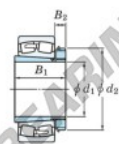

Cuscinetti orientabili a rulli 23030RZK-H3030-JTEKT - 23030RZK-H3030-JTEKT

<https://www.123cuscinetti.it/cuscinetti-supporti/cuscinetti-rulli/orientabili/23030rzk-h3030-jtekt>

Boundary dimensions

Bearing No.	Boundary dimensions (mm)				Basic load ratings (kN)		Limiting speeds (min ⁻¹)	
	d1	D	B	r (mm)	Cr	Cor	Cross lub.	Oil lub.
23030RZK-H3030	135	225	56	2.1	579	797	1900	2500

CARATTERISTICHE DEL PRODOTTO

Marchio	JTEKT
N° Ean13	3616060790910
Diametro interno	135 mm
Diametro esterno	225 mm
Spessore	56 mm
Velocità limite	1900 rpm
Carico dinamico	579 kN
Carico statico	797 kN
Imballaggio	1