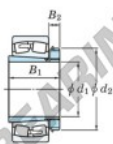

Cuscinetti orientabili a rulli 23030RZK-H3030-JTEKT - 23030RZK-H3030-JTEKT

<https://www.123cuscinetti.it/cuscinetti-supporti/cuscinetti-rulli/orientabili/23030rzk-h3030-jtekt>

Boundary dimensions

Bearing No.	Boundary dimensions (mm)				Basic load ratings (kN)		Limiting speeds (min ⁻¹)	
	d1	D	B	r (mm)	Cr	Cor	Grease lub.	Oil lub.
23030RZK-H3030	135	225	56	2.1	579	797	1900	2500

CARATTERISTICHE DEL PRODOTTO

Marchio	JTEKT
N° Ean13	3616060790910
Diametro interno	135 mm
Diametro esterno	225 mm
Spessore	56 mm
Velocità limite	1900 rpm
Carico dinamico	579 kN
Carico statico	797 kN
Imballaggio	1