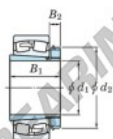

## Cuscinetti orientabili a rulli 22328RZK-H2328-JTEKT - 22328RZK-H2328-JTEKT

<https://www.123cuscinetti.it/cuscinetti-supporti/cuscinetti-rulli/orientabili/22328rzk-h2328-jtekt>

Boundary dimensions

Bearing No.	Boundary dimensions (mm)				Basic load ratings (kN)			Limiting speeds (min <sup>-1</sup> )	
	d1	d2	B	r (mm)	Cr	C0r	Grease lub.	Oil lub.	
22328RZK-H2328	125	300	102	4	1470	1570	1500	2100	

### CARATTERISTICHE DEL PRODOTTO

Marchio	JTEKT
N° Ean13	3616060790903
Diametro interno	125 mm
Diametro esterno	300 mm
Spessore	102 mm
Velocità limite	1500 rpm
Carico dinamico	1470 kN
Carico statico	1570 kN
Imballaggio	1