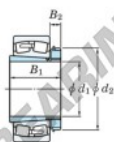

Cuscinetti orientabili a rulli 23228RZK-H2328-JTEKT - 23228RZK-H2328-JTEKT

<https://www.123cuscinetti.it/cuscinetti-supporti/cuscinetti-rulli/orientabili/23228rzk-h2328-jtekt>

Boundary dimensions

Bearing No.	Boundary dimensions (mm)				Basic load ratings (kN)		Limiting speeds (min ⁻¹)		
	d1	D	B	(mm)	C _r	C _{0r}	Grease lub.	Oil lub.	
23228RZK-H2328	125	250	88	3	1020	1290	1800	2300	

CARATTERISTICHE DEL PRODOTTO

Marchio	JTEKT
N° Ean13	3616060790897
Diametro interno	125 mm
Diametro esterno	250 mm
Spessore	88 mm
Velocità limite	1800 rpm
Carico dinamico	1020 kN
Carico statico	1290 kN
Imballaggio	1