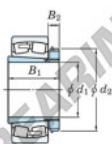

Cuscinetti orientabili a rulli 22228RZK-H3128-JTEKT - 22228RZK-H3128-JTEKT

<https://www.123cuscinetti.it/cuscinetti-supporti/cuscinetti-rulli/orientabili/22228rzk-h3128-jtekt>

Boundary dimensions

Bearing No.	Boundary dimensions (mm)				Basic load ratings (kN)		Limiting speeds (min ⁻¹)	
	d1	D	B	(mm)	Cr	Cor	Grease lub.	Oil lub.
22228RZK-H3128	125	250	68	3	947	1030	1800	2300

CARATTERISTICHE DEL PRODOTTO

Marchio	JTEKT
N° Ean13	3616060790880
Diametro interno	125 mm
Diametro esterno	250 mm
Spessore	68 mm
Velocità limite	1800 rpm
Carico dinamico	947 kN
Carico statico	1030 kN
Imballaggio	1