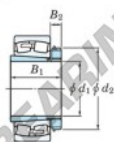

Cuscinetti orientabili a rulli 23128RZK-H3128-JTEKT - 23128RZK-H3128-JTEKT

<https://www.123cuscinetti.it/cuscinetti-supporti/cuscinetti-rulli/orientabili/23128rzk-h3128-jtekt>

Boundary dimensions

Bearing No.	Boundary dimensions (mm)				Basic load ratings (kN)		Limiting speeds (rpm)	
	d1	d2	B	B2	Cr	Cor	Grease lub.	Oil lub.
23128RZK-H3128	115	225	93	4	1310	1340	1700	2200

CARATTERISTICHE DEL PRODOTTO

Marchio	JTEKT
N° Ean13	3616060790873
Diametro interno	125 mm
Diametro esterno	225 mm
Spessore	68 mm
Velocità limite	1900 rpm
Carico dinamico	710 kN
Carico statico	940 kN
Imballaggio	1