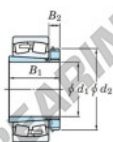

Cuscinetti orientabili a rulli 22226RZK-H3126-JTEKT - 22226RZK-H3126-JTEKT

<https://www.123cuscinetti.it/cuscinetti-supporti/cuscinetti-rulli/orientabili/22226rzk-h3126-jtekt>

Boundary dimensions

Bearing No.	Boundary dimensions (mm)				Basic load ratings (kN)		Limiting speeds (rpm)	
	d1	D	B	b (mm)	C _r	C _{0r}	Grease lub.	Oil lub.
22226RZK-H3126	115	230	64	3	821	914	1900	2600

CARATTERISTICHE DEL PRODOTTO

Marchio	JTEKT
N° Ean13	3616060790781
Diametro interno	115 mm
Diametro esterno	230 mm
Spessore	64 mm
Velocità limite	1900 rpm
Carico dinamico	821 kN
Carico statico	914 kN
Imballaggio	1