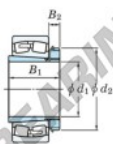

## Cuscinetti orientabili a rulli 23224RZK-H2324X-JTEKT - 23224RZK-H2324X-JTEKT

<https://www.123cuscinetti.it/cuscinetti-supporti/cuscinetti-rulli/orientabili/23224rzk-h2324x-jtekt>

Boundary dimensions

Bearing No.	Boundary dimensions (mm)				Basic load ratings (kN)		Limiting speeds (min <sup>-1</sup> )	
	d1	D	B	r (mm)	Cr	Cor	Grease lub.	Oil lub.
23224RZK-H2324X	110	215	76	2.1	772	956	2100	2900

### CARATTERISTICHE DEL PRODOTTO

Marchio	JTEKT
N° Ean13	3616060790743
Diametro interno	110 mm
Diametro esterno	215 mm
Spessore	76 mm
Velocità limite	2100 rpm
Carico dinamico	772 kN
Carico statico	956 kN
Imballaggio	1