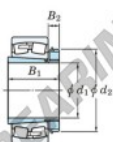

Cuscinetti orientabili a rulli 23124RZK-H3124X-JTEKT - 23124RZK-H3124X-JTEKT

<https://www.123cuscinetti.it/cuscinetti-supporti/cuscinetti-rulli/orientabili/23124rzk-h3124x-jtekt>

Boundary dimensions

CARATTERISTICHE DEL PRODOTTO

Marchio	JTEKT
N° Ean13	3616060789884
Diametro interno	110 mm
Diametro esterno	200 mm
Spessore	62 mm
Velocità limite	2200 rpm
Carico dinamico	571 kN
Carico statico	714 kN
Imballaggio	1

contatto@123cuscinetti.it

+33 3 59 36 04 90

CRT4 de Lesquin 60 Rue Du Haut De Sainghin 59273 Fretin FRANCE