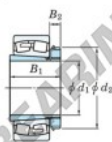

Cuscinetti orientabili a rulli 23024RZK-H3024X-JTEKT - 23024RZK-H3024X-JTEKT

<https://www.123cuscinetti.it/cuscinetti-supporti/cuscinetti-rulli/orientabili/23024rzk-h3024x-jtekt>

Boundary dimensions

Bearing No.	Boundary dimensions (mm)				Basic load ratings (kN)		Limiting speeds (min ⁻¹)	
	d1	D	B	rimani	C ₀	C ₁₀	Grease lub.	Oil lub.
23024RZK-H3024X	110	180	46	2	394	524	2300	3200

CARATTERISTICHE DEL PRODOTTO

Marchio	JTEKT
N° Ean13	3616060789877
Diametro interno	110 mm
Diametro esterno	180 mm
Spessore	46 mm
Velocità limite	2300 rpm
Carico dinamico	394 kN
Carico statico	524 kN
Imballaggio	1