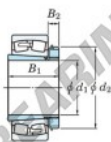

Cuscinetti orientabili a rulli 22222RZK-H322X-JTEKT - 22222RZK-H322X-JTEKT

<https://www.123cuscinetti.it/cuscinetti-supporti/cuscinetti-rulli/orientabili/22222rzk-h322x-jtekt>

Boundary dimensions

Bearing No.	Boundary dimensions (mm)				Basic load ratings (kN)		Limiting speeds (min ⁻¹)	
	d1	D	B	r (mm)	Cr	Cor	Grease lub.	Oil lub.
22222RZK-H322X	100	200	53	2.1	612	642	2300	3000

CARATTERISTICHE DEL PRODOTTO

Marchio	JTEKT
N° Ean13	3616060789839
Diametro interno	100 mm
Diametro esterno	200 mm
Spessore	53 mm
Velocità limite	2300 rpm
Carico dinamico	612 kN
Carico statico	642 kN
Imballaggio	1