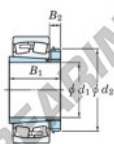

Cuscinetti orientabili a rulli 22320RZK-H2320X-JTEKT - 22320RZK-H2320X-JTEKT

<https://www.123cuscinetti.it/cuscinetti-supporti/cuscinetti-rulli/orientabili/22320rzk-h2320x-jtekt>

Boundary dimensions

Bearing No.	Boundary dimensions (mm)			Basic load ratings (kN)	Limiting speeds (min ⁻¹)		
	d1	D	B		Cr	Cor	Grease lub.
22320RZK-H2320X	90	215	73	875	877	2200	3000

CARATTERISTICHE DEL PRODOTTO

Marchio	JTEKT
N° Ean13	3616060789808
Diametro interno	90 mm
Diametro esterno	215 mm
Spessore	73 mm
Velocità limite	2200 rpm
Carico dinamico	875 kN
Carico statico	877 kN
Imballaggio	1