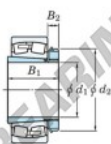

Cuscinetti orientabili a rulli 23220RZK-H2320X-JTEKT - 23220RZK-H2320X-JTEKT

<https://www.123cuscinetti.it/cuscinetti-supporti/cuscinetti-rulli/orientabili/23220rzk-h2320x-jtekt>

Boundary dimensions

Bearing No.	Boundary dimensions (mm)			Basic load ratings (kN)		Limiting speeds (min ⁻¹)	
	d1	d2	B	Cr	C0r	Grease lub.	Oil lub.
23220RZK-H2320X	90	180	60.3	533	629	2600	3400

CARATTERISTICHE DEL PRODOTTO

Marchio	JTEKT
N° Ean13	3616060789785
Diametro interno	90 mm
Diametro interno	3.543" inch
Diametro esterno	180 mm
Diametro esterno	7.087" inch
Spessore	60.3 mm
Spessore	2.374" inch
Velocità limite	2600 rpm
Carico dinamico	533 kN
Carico statico	629 kN
Imballaggio	1