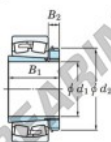

Cuscinetti orientabili a rulli
22220RZK-H320X-JTEKT - 22220RZK-H320X-JTEKT
<https://www.123cuscinetti.it/cuscinetti-supporti/cuscinetti-rulli/orientabili/22220rzk-h320x-jtekt>

Boundary dimensions

| Bearing No. | Boundary dimensions (mm) | | | Basic load ratings (kN) | | Limiting speeds (min./l) | | |
|----------------|--------------------------|-----|--------|-------------------------|-----------------|--------------------------|----------|------|
| | d1 | B | r (mm) | C _r | C _{0r} | Grease Lub. | Oil Lub. | |
| 22220RZK-H320X | 90 | 180 | 46 | 2.1 | 470 | 481 | 2600 | 3400 |

CARATTERISTICHE DEL PRODOTTO

| | |
|------------------|---------------|
| Marchio | JTEKT |
| N° Ean13 | 3616060789778 |
| Diametro interno | 90 mm |
| Diametro esterno | 180 mm |
| Spessore | 46 mm |
| Velocità limite | 2600 rpm |
| Carico dinamico | 470 kN |
| Carico statico | 481 kN |
| Imballaggio | 1 |