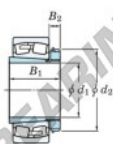

Cuscinetti orientabili a rulli 22219RZK-H319X-JTEKT - 22219RZK-H319X-JTEKT

<https://www.123cuscinetti.it/cuscinetti-supporti/cuscinetti-rulli/orientabili/22219rzk-h319x-jtekt>

Boundary dimensions

Bearing No.	Boundary dimensions (mm)			Basic load ratings (kN)		Limiting speeds (min ⁻¹)		
	d1	D	B	Cr	Cor	Grease lub.	Oil lub.	
22219RZK-H319X	85	170	43	2.1	417	422	2800	3600

CARATTERISTICHE DEL PRODOTTO

Marchio	JTEKT
N° Ean13	3616060789730
Diametro interno	85 mm
Diametro esterno	170 mm
Spessore	43 mm
Velocità limite	2800 rpm
Carico dinamico	417 kN
Carico statico	422 kN
Imballaggio	1