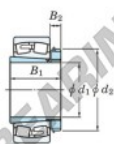

## Cuscinetti orientabili a rulli 22318RZK-H2318X-JTEKT - 22318RZK-H2318X-JTEKT

<https://www.123cuscinetti.it/cuscinetti-supporti/cuscinetti-rulli/orientabili/22318rzk-h2318x-jtekt>

Boundary dimensions

Bearing No.	Boundary dimensions (mm)			r (mm)	Basic load ratings (kN)		Limiting speeds (min <sup>-1</sup> )	
	d1	D	B		C <sub>r</sub>	C <sub>0r</sub>	Grease lub.	Oil lub.
22318RZK-H2318X	80	190	64	3	672	662	2600	2400

### CARATTERISTICHE DEL PRODOTTO

Marchio	JTEKT
N° Ean13	3616060789723
Diametro interno	80 mm
Diametro esterno	190 mm
Spessore	64 mm
Velocità limite	2600 rpm
Carico dinamico	672 kN
Carico statico	662 kN
Imballaggio	1