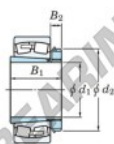

## Cuscinetti orientabili a rulli 21318RZK-H318X-JTEKT - 21318RZK-H318X-JTEKT

<https://www.123cuscinetti.it/cuscinetti-supporti/cuscinetti-rulli/orientabili/21318rzk-h318x-jtekt>

Boundary dimensions

Bearing No.	Boundary dimensions (mm)			Basic load ratings (kN)		Limiting speeds (min <sup>-1</sup> )	
	d1	D	B	C <sub>r</sub>	C <sub>0r</sub>	Grease lub.	Oil lub.
21318RZK-H318X	80	190	43	413	416	2600	3400

### CARATTERISTICHE DEL PRODOTTO

Marchio	JTEKT
N° Ean13	3616060789716
Diametro interno	80 mm
Diametro esterno	190 mm
Spessore	43 mm
Velocità limite	2600 rpm
Carico dinamico	413 kN
Carico statico	416 kN
Imballaggio	1