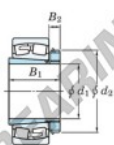

Cuscinetti orientabili a rulli 21317RZK-H317X-JTEKT - 21317RZK-H317X-JTEKT

<https://www.123cuscinetti.it/cuscinetti-supporti/cuscinetti-rulli/orientabili/21317rzk-h317x-jtekt>

Boundary dimensions

Bearing No.	Boundary dimensions (mm)				Basic load ratings (kN)		Limiting speeds (min ⁻¹)	
	d1	D	B	ritro	C _r	C _{0r}	Grease lub.	Oil lub.
21317RZK-H317X	75	180	41	3	374	372	2800	3600

CARATTERISTICHE DEL PRODOTTO

Marchio	JTEKT
N° Ean13	3616060789679
Diametro interno	75 mm
Diametro esterno	180 mm
Spessore	41 mm
Velocità limite	2800 rpm
Carico dinamico	374 kN
Carico statico	372 kN
Imballaggio	1