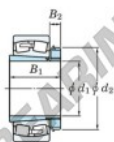

Cuscinetti orientabili a rulli 21316RZK-H316X-JTEKT - 21316RZK-H316X-JTEKT

<https://www.123cuscinetti.it/cuscinetti-supporti/cuscinetti-rulli/orientabili/21316rzk-h316x-jtekt>

Boundary dimensions

Bearing No.	Boundary dimensions (mm)				Basic load ratings (kN)		Limiting speeds (min ⁻¹)	
	d1	D	B	r (mm)	C ₀	C ₁₀	Grease lub.	Oil lub.
21316RZK-H316X	70	170	39	2.1	344	339	2900	2900

CARATTERISTICHE DEL PRODOTTO

Marchio	JTEKT
N° Ean13	3616060789648
Diametro interno	70 mm
Diametro esterno	170 mm
Spessore	39 mm
Velocità limite	2900 rpm
Carico dinamico	344 kN
Carico statico	339 kN
Imballaggio	1