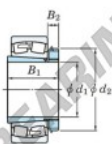

Cuscinetti orientabili a rulli

22313RZK-H2313X-JTEKT - 22313RZK-H2313X-JTEKT

<https://www.123cuscinetti.it/cuscinetti-supporti/cuscinetti-rulli/orientabili/22313rzk-h2313x-jtekt>

Boundary dimensions

Bearing No.	Boundary dimensions (mm)			Basic load ratings (kN)		Limiting speeds (min ⁻¹)	
	d1	D	B	C _r	C _{0r}	Grease lub.	Oil lub.
22313RZK-H2313X	60	140	48	382	360	3600	4700

CARATTERISTICHE DEL PRODOTTO

Marchio	JTEKT
N° Ean13	3616060789587
Diametro interno	60 mm
Diametro interno	2.362" inch
Diametro esterno	140 mm
Diametro esterno	5.512" inch
Spessore	48 mm
Spessore	1.89" inch
Velocità limite	3600 rpm
Carico dinamico	382 kN
Carico statico	360 kN
Imballaggio	1