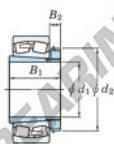

Cuscinetti orientabili a rulli 22213RZK-H313X-JTEKT - 22213RZK-H313X-JTEKT

<https://www.123cuscinetti.it/cuscinetti-supporti/cuscinetti-rulli/orientabili/22213rzk-h313x-jtekt>

Boundary dimensions

Bearing No.	Boundary dimensions (mm)				Bore load ratings (kN)		Limiting speeds (min ⁻¹)	
	d1	D _o	B	r (mm)	C _r	C _{0r}	Grease lub.	Oil lub.
22213RZK-H313X	60	120	31	1.5	222	211	4000	5200

CARATTERISTICHE DEL PRODOTTO

Marchio	JTEKT
N° Ean13	3616060789563
Diametro interno	60 mm
Diametro esterno	120 mm
Spessore	31 mm
Velocità limite	4000 rpm
Carico dinamico	222 kN
Carico statico	211 kN
Imballaggio	1