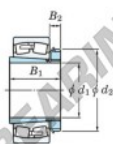

Cuscinetti orientabili a rulli 22312RZK-H2312X-JTEKT - 22312RZK-H2312X-JTEKT

<https://www.123cuscinetti.it/cuscinetti-supporti/cuscinetti-rulli/orientabili/22312rzk-h2312x-jtekt>

Boundary dimensions

CARATTERISTICHE DEL PRODOTTO

Marchio	JTEKT
N° Ean13	3616060789556
Diametro interno	55 mm
Diametro esterno	130 mm
Spessore	46 mm
Velocità limite	3900 rpm
Carico dinamico	354 kN
Carico statico	334 kN
Imballaggio	1

contatto@123cuscinetti.it

+33 3 59 36 04 90

CRT4 de Lesquin 60 Rue Du Haut De Sainghin 59273 Fretin FRANCE