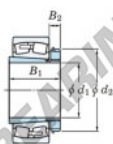

Cuscinetti orientabili a rulli 22311RZK-H2311X-JTEKT - 22311RZK-H2311X-JTEKT

<https://www.123cuscinetti.it/cuscinetti-supporti/cuscinetti-rulli/orientabili/22311rzk-h2311x-jtekt>

Boundary dimensions

CARATTERISTICHE DEL PRODOTTO

Marchio	JTEKT
N° Ean13	3616060789518
Diametro interno	50 mm
Diametro interno	1.969" inch
Diametro esterno	120 mm
Diametro esterno	4.724" inch
Spessore	43 mm
Spessore	1.693" inch
Velocità limite	4100 rpm
Carico dinamico	296 kN
Carico statico	264 kN
Imballaggio	1

contatto@123cuscinetti.it

+33 3 59 36 04 90

CRT4 de Lesquin 60 Rue Du Haut De Sainghin 59273 Fretin FRANCE