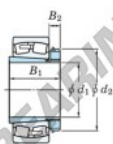

Cuscinetti orientabili a rulli
22211RZK-H311X-JTEKT - 22211RZK-H311X-JTEKT
<https://www.123cuscinetti.it/cuscinetti-supporti/cuscinetti-rulli/orientabili/22211rzk-h311x-jtekt>

Boundary dimensions

Bearing No.	Boundary dimensions (mm)			Basic load ratings (kN)	Limiting speeds (min ⁻¹)		
	d ₁	D	B		C _r	C _{0r}	Grease lub.
22211RZK-H311X	50	100	25	154	144	4700	6900

CARATTERISTICHE DEL PRODOTTO

Marchio	JTEKT
N° Ean13	3616060789495
Diametro interno	50 mm
Diametro esterno	100 mm
Spessore	25 mm
Velocità limite	4700 rpm
Carico dinamico	154 kN
Carico statico	144 kN
Imballaggio	1
Standard	Nessuno standard