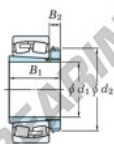

Cuscinetti orientabili a rulli 22310RZK-H2310X-JTEKT - 22310RZK-H2310X-JTEKT

<https://www.123cuscinetti.it/cuscinetti-supporti/cuscinetti-rulli/orientabili/22310rzk-h2310x-jtekt>

Boundary dimensions

Reference roller bearings with source

Bearing No.	Boundary dimensions (mm)			Basic load ratings (kN)	Limiting speeds (min ⁻¹)	
	d1	D	B		C _r	C _{0r}
22310RZK-H2310X	45	110	40	255	237	4500

CARATTERISTICHE DEL PRODOTTO

Marchio	JTEKT
N° Ean13	3616060789488
Diametro interno	45 mm
Diametro interno	1.772" inch
Diametro esterno	110 mm
Diametro esterno	4.331" inch
Spessore	40 mm
Spessore	1.575" inch
Velocità limite	4500 rpm
Carico dinamico	255 kN
Carico statico	237 kN
Imballaggio	1