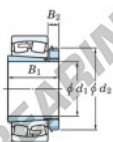

Cuscinetti orientabili a rulli 22210RZK-H310X-JTEKT - 22210RZK-H310X-JTEKT

<https://www.123cuscinetti.it/cuscinetti-supporti/cuscinetti-rulli/orientabili/22210rzk-h310x-jtekt>

Boundary dimensions

Bearing No.	Boundary dimensions (mm)			Basic load ratings (kN)		Limiting speeds (min.-1)	
	d1	d2	B	Cr	C0r	Grease lub.	Oil lub.
22210RZK-H310X	45	90	23	128	122	5400	7200

CARATTERISTICHE DEL PRODOTTO

Marchio	JTEKT
N° Ean13	3616060789464
Diametro interno	45 mm
Diametro interno	1.772" inch
Diametro esterno	90 mm
Diametro esterno	3.543" inch
Spessore	23 mm
Spessore	0.906" inch
Velocità limite	5400 rpm
Carico dinamico	128 kN
Carico statico	122 kN
Imballaggio	1