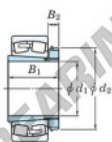

Cuscinetti orientabili a rulli 22205RZK-H305X-JTEKT - 22205RZK-H305X-JTEKT

<https://www.123cuscinetti.it/cuscinetti-supporti/cuscinetti-rulli/orientabili/22205rzk-h305x-jtekt>

Boundary dimensions

CARATTERISTICHE DEL PRODOTTO

Marchio	JTEKT
N° Ean13	3616060789341
Diametro interno	20 mm
Diametro esterno	52 mm
Spessore	18 mm
Velocità limite	9600 rpm
Carico dinamico	56.8 kN
Carico statico	48.1 kN
Imballaggio	1

contatto@123cuscinetti.it

+33 3 59 36 04 90

CRT4 de Lesquin 60 Rue Du Haut De Sainghin 59273 Fretin FRANCE