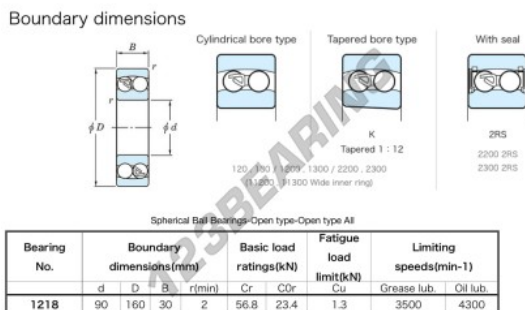

Cuscinetti orientabili a sfere 1218-JTEKT - 1218-JTEKT

<https://www.123cuscinetti.it/cuscinetti-supporti/cuscinetti-sfera/orientabili-sfere/1218-jtekt>

CARATTERISTICHE DEL PRODOTTO

Marchio	JTEKT
N° Ean13	4549250087691
Diametro interno	90 mm
Diametro interno	3.543" inch
Diametro esterno	160 mm
Diametro esterno	6.299" inch
Spessore	30 mm
Spessore	1.181" inch
Velocità limite	3500 rpm
Carico dinamico	56.8 kN
Carico statico	23.4 kN
Imballaggio	1