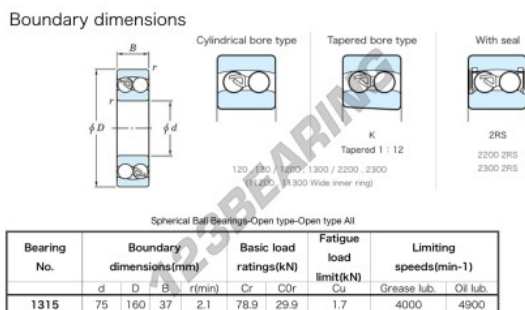

Cuscinetti orientabili a sfere 1315-JTEKT - 1315-JTEKT

<https://www.123cuscinetti.it/cuscinetti-supporti/cuscinetti-sfera/orientabili-sfere/1315-jtekt>

CARATTERISTICHE DEL PRODOTTO

Marchio	JTEKT
N° Ean13	4549250088339
Diametro interno	75 mm
Diametro esterno	160 mm
Spessore	37 mm
Velocità limite	4000 rpm
Carico dinamico	78.9 kN
Carico statico	29.9 kN
Imballaggio	1