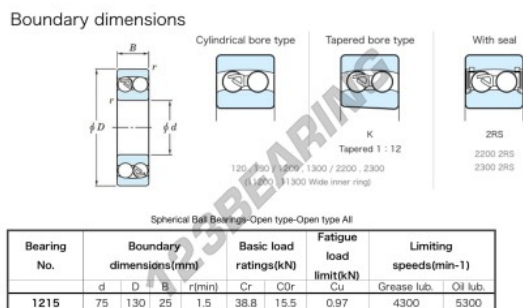

Cuscinetti orientabili a sfere 1215-JTEKT - 1215-JTEKT

<https://www.123cuscinetti.it/cuscinetti-supporti/cuscinetti-sfera/orientabili-sfere/1215-jtekt>

CARATTERISTICHE DEL PRODOTTO

Marchio	JTEKT
N° Ean13	4549250087585
Diametro interno	75 mm
Diametro esterno	130 mm
Spessore	25 mm
Velocità limite	4300 rpm
Carico dinamico	38.8 kN
Carico statico	15.5 kN
Imballaggio	1