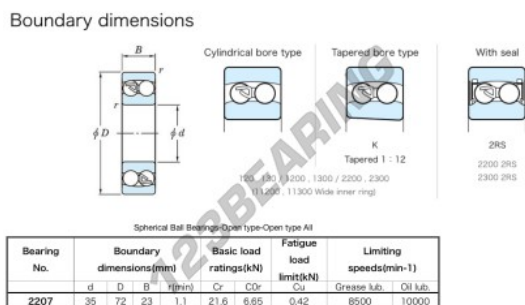

Cuscinetti orientabili a sfere 2207-JTEKT - 2207-JTEKT

<https://www.123cuscinetti.it/cuscinetti-supporti/cuscinetti-sfera/orientabili-sfere/2207-jtekt>

CARATTERISTICHE DEL PRODOTTO

Marchio	JTEKT
N° Ean13	4549250093234
Diametro interno	35 mm
Diametro esterno	72 mm
Spessore	23 mm
Velocità limite	8500 rpm
Peso	402 g
Carico dinamico	21.6 kN
Carico statico	6.65 kN
Imballaggio	1