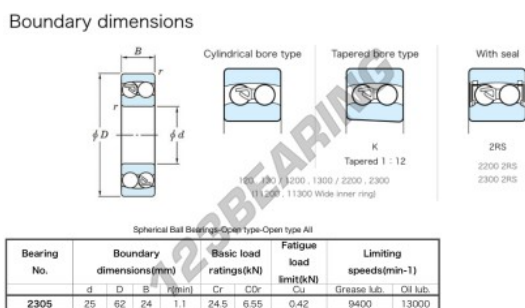

Cuscinetti orientabili a sfere 2305-JTEKT - 2305-JTEKT

<https://www.123cuscinetti.it/cuscinetti-supporti/cuscinetti-sfera/orientabili-sfere/2305-jtekt>

CARATTERISTICHE DEL PRODOTTO

Marchio	JTEKT
N° Ean13	4549250102707
Diametro interno	25 mm
Diametro interno	0.984" inch
Diametro esterno	62 mm
Diametro esterno	2.441" inch
Spessore	24 mm
Spessore	0.945" inch
Velocità limite	9400 rpm
Carico dinamico	24.5 kN
Carico statico	6.55 kN
Imballaggio	1