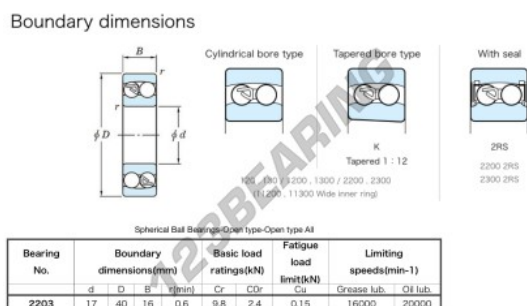

## CARATTERISTICHE DEL PRODOTTO

Marchio	JTEKT
N° Ean13	4549250092992
Diametro interno	17 mm
Diametro esterno	40 mm
Spessore	16 mm
Velocità limite	16000 rpm
Peso	91 g
Carico dinamico	9.8 kN
Carico statico	2.4 kN
Imballaggio	1