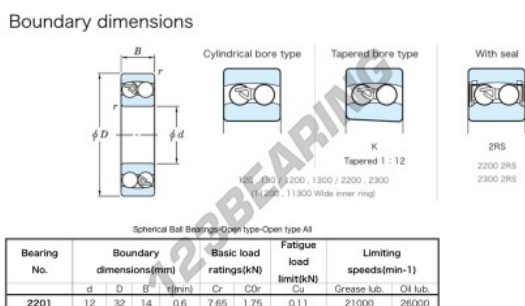

Cuscinetti orientabili a sfere 2201-JTEKT - 2201-JTEKT

<https://www.123cuscinetti.it/cuscinetti-supporti/cuscinetti-sfera/orientabili-sfere/2201-jtekt>

CARATTERISTICHE DEL PRODOTTO

Marchio	JTEKT
N° Ean13	4549250092923
Diametro interno	12 mm
Diametro esterno	32 mm
Spessore	14 mm
Velocità limite	21000 rpm
Carico dinamico	7.65 kN
Carico statico	1.75 kN
Imballaggio	1