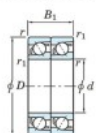

Cuscinetti a sfera fila unica 7320-CDT-FY-JTEKT - 7320-CDT-FY-JTEKT

<https://www.123cuscinetti.it/cuscinetti-supporti/cuscinetti-sfera/fila-unica/7320-cdt-fy-jtekt>

Boundary dimensions

Bearing No.	Boundary dimensions(mm)					Basic load ratings(kN)		Fatigue load factor		Limiting speeds(min-1)
	d	D	B1	r1(mm)	r2(mm)	C1	C01	C02	50	Grease lub.
7320CDT FY	100	215	94	3	1.1	400	346	14.2	13.4	4000

CARATTERISTICHE DEL PRODOTTO

Marchio	JTEKT
N° Ean13	3616060658340
Diametro interno	100 mm
Diametro esterno	215 mm
Spessore	94 mm
Velocità limite	4000 rpm
Carico dinamico	400 kN
Carico statico	346 kN
Imballaggio	1

contatto@123cuscinetti.it

+33 3 59 36 04 90

CRT4 de Lesquin 60 Rue Du Haut De Sainghin 59273 Fretin FRANCE