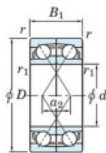

Cuscinetti a sfera fila unica 7044-DF-FY-JTEKT - 7044-DF-FY-JTEKT

<https://www.123cuscinetti.it/cuscinetti-supporti/cuscinetti-sfera/fila-unica/7044-df-fy-jtekt>

Boundary dimensions

Single row bearings Face to face (DF)

Bearing No.	Boundary dimensions(mm)					Basic load ratings(kN)		Fatigue load factor		Limiting speeds(min-1)
	d	D	B	r1(min)	r1(max)	Cr	Cor	Ca	f0	Grease lub.
7044DF FY	220	340	112	3	-	543	705	21.8	-	1500

CARATTERISTICHE DEL PRODOTTO

Marchio	JTEKT
N° Ean13	3616060654335
Diametro interno	220 mm
Diametro esterno	340 mm
Spessore	112 mm
Velocità limite	1500 rpm
Carico dinamico	543 kN
Carico statico	705 kN
Imballaggio	1