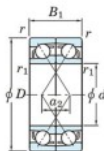

## Cuscinetti a sfera fila unica 7238-DF-FY-JTEKT - 7238-DF-FY-JTEKT

<https://www.123cuscinetti.it/cuscinetti-supporti/cuscinetti-sfera/fila-unica/7238-df-fy-jtekt>

Boundary dimensions

Single ball bearings Face to face (FF)

Bearing No.	Boundary dimensions(mm)					Basic load ratings(kN)		Fatigue load limit(kN)	factor	Limiting speeds(min-1)
	d	D	B	r1(min)	r1(max)	Cr	Cor	Cur	f0	Grease lub.
7238DF FY	190	340	110	4	-	616	779	24.7	-	1600

### CARATTERISTICHE DEL PRODOTTO

Marchio	JTEKT
N° Ean13	3616060654199
Diametro interno	190 mm
Diametro esterno	340 mm
Spessore	110 mm
Velocità limite	1600 rpm
Carico dinamico	616 kN
Carico statico	779 kN
Imballaggio	1