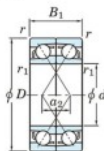

Cuscinetti a sfera fila unica 7234-CDF-FY-JTEKT - 7234-CDF-FY-JTEKT

<https://www.123cuscinetti.it/cuscinetti-supporti/cuscinetti-sfera/fila-unica/7234-cdf-fy-jtekt>

Boundary dimensions

Single ball bearings Face to face (FF)

Bearing No.	Boundary dimensions(mm)					Basic load ratings(kN)		Fatigue load factor		Limiting speeds(min-1)
	d	D	B	r1(min)	r1(max)	Cr	Cor	f0	f0	Grease lub.
7234CDF FY	170	310	104	4	-	603	719	24	15.1	2500

CARATTERISTICHE DEL PRODOTTO

Marchio	JTEKT
N° Ean13	3616060654007
Diametro interno	170 mm
Diametro esterno	310 mm
Spessore	104 mm
Velocità limite	2500 rpm
Carico dinamico	603 kN
Carico statico	719 kN
Imballaggio	1