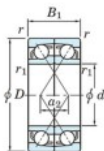

Cuscinetti a sfera fila unica 7232-DF-FY-JTEKT - 7232-DF-FY-JTEKT

<https://www.123cuscinetti.it/cuscinetti-supporti/cuscinetti-sfera/fila-unica/7232-df-fy-jtekt>

Boundary dimensions

Angular ball bearings Face to face (DF)

Bearing No.	Boundary dimensions(mm)					Basic load ratings(kN)		Fatigue load limit(kN)	factor	Limiting speeds(min-1)
	d	D	B	r1(min)	r1(max)	C _r	C _{0r}	C _u	f ₀	Grease Lub.
7232DF FY	160	290	96	3	-	468	525	18.1	-	2000

CARATTERISTICHE DEL PRODOTTO

Marchio	JTEKT
N° Ean13	3616060653864
Diametro interno	160 mm
Diametro interno	6.299" inch
Diametro esterno	290 mm
Diametro esterno	11.417" inch
Spessore	96 mm
Spessore	3.78" inch
Velocità limite	2000 rpm
Carico dinamico	468 kN
Carico statico	525 kN
Imballaggio	1