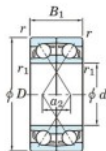

Cuscinetti a sfera fila unica 7032-DF-FY-JTEKT - 7032-DF-FY-JTEKT

<https://www.123cuscinetti.it/cuscinetti-supporti/cuscinetti-sfera/fila-unica/7032-df-fy-jtekt>

Boundary dimensions

(Single row bearings Face to face (DF))

Bearing No.	Boundary dimensions(mm)					Basic load ratings(kN)		Fatigue load factor		Limiting speeds(min-1)
	d	D	B	r (mm)	r1 (mm)	C _r	C _{0r}	C _u	f ₀	Grease lub.
7032DF FY	160	240	76	2.1	-	315	353	13.3	-	2300

CARATTERISTICHE DEL PRODOTTO

Marchio	JTEKT
N° Ean13	3616060653840
Diametro interno	160 mm
Diametro esterno	240 mm
Spessore	76 mm
Velocità limite	2300 rpm
Carico dinamico	315 kN
Carico statico	353 kN
Imballaggio	1