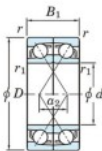

Cuscinetti a sfera fila unica 7228-CDF-FY-JTEKT - 7228-CDF-FY-JTEKT

<https://www.123cuscinetti.it/cuscinetti-supporti/cuscinetti-sfera/fila-unica/7228-cdf-fy-jtekt>

Boundary dimensions

Angular ball bearings Face to face (DF)

Bearing No.	Boundary dimensions(mm)					Basic load ratings(kN)		Fatigue load limit(kN) C _u	factor f ₀	Limiting speeds(min-1) Grease lub.
	d	D	B	r1(mm)	r11(mm)	C _r	C _{0r}			
7228CDF FY	140	250	84	3	-	483	508	18.8	14.8	3200

CARATTERISTICHE DEL PRODOTTO

Marchio	JTEKT
N° Ean13	3616060653642
Diametro interno	140 mm
Diametro esterno	250 mm
Spessore	84 mm
Velocità limite	3200 rpm
Carico dinamico	483 kN
Carico statico	508 kN
Imballaggio	1