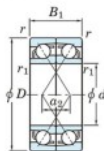

Cuscinetti a sfera fila unica 7028-DF-FY-JTEKT - 7028-DF-FY-JTEKT

<https://www.123cuscinetti.it/cuscinetti-supporti/cuscinetti-sfera/fila-unica/7028-df-fy-jtekt>

Boundary dimensions

Widened bearings Face to face (DF)

Bearing No.	Boundary dimensions (mm)						Basic load ratings (kN)		Fatigue load limit (kN)	Fatigue factor	Limiting speeds (min-1)
	d	D	B	r (min)	r1 (min)	r2 (min)	Cr	Cor	Cu	f0	Grease lub.
7028DF FY	140	210	66	2	-	-	243	265	10.6	-	2600

CARATTERISTICHE DEL PRODOTTO

Marchio	JTEKT
N° Ean13	3616060653604
Diametro interno	140 mm
Diametro interno	5.512" inch
Diametro esterno	210 mm
Diametro esterno	8.268" inch
Spessore	66 mm
Spessore	2.598" inch
Velocità limite	2600 rpm
Carico dinamico	243 kN
Carico statico	265 kN
Imballaggio	1