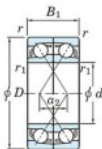

Cuscinetti a sfera fila unica 7928-CDF-JTEKT - 7928-CDF-JTEKT

<https://www.123cuscinetti.it/cuscinetti-supporti/cuscinetti-sfera/fila-unica/7928-cdf-jtekt>

Boundary dimensions

40-globe ball bearings Face to face (DF)

Bearing No.	Boundary dimensions (mm)					Basic load ratings (kN)		Fatigue load factor		Limiting speeds (min-1)
	d	D	B	r (min)	r1 (min)	Cr	CDr	Cu	f0	Grease lub.
7928CDF FY	140	190	48	1.5	-	179	210	8.45	16.6	4000

CARATTERISTICHE DEL PRODOTTO

Marchio	JTEKT
N° Ean13	3616060653574
Diametro interno	140 mm
Diametro esterno	190 mm
Spessore	48 mm
Velocità limite	4000 rpm
Carico dinamico	179 kN
Carico statico	210 kN
Imballaggio	1