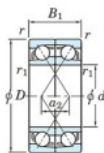

Cuscinetti a sfera fila unica 7326-BDF-FY-JTEKT - 7326-BDF-FY-JTEKT

<https://www.123cuscinetti.it/cuscinetti-supporti/cuscinetti-sfera/fila-unica/7326-bdf-fy-jtekt>

Boundary dimensions

Single row bearings Face to face (FF)

Bearing No.	Boundary dimensions (mm)					Basic load ratings (kN)		Fatigue load factor		Limiting speeds (min-1)
	d	D	B	r1 (min)	r2 (min)	Cr	Cor	Cu	f0	Grease lub.
7326BDF FY	130	280	116	4	-	507	536	19.4	-	1600

CARATTERISTICHE DEL PRODOTTO

Marchio	JTEKT
N° Ean13	3616060653536
Diametro interno	130 mm
Diametro esterno	280 mm
Spessore	116 mm
Velocità limite	1600 rpm
Carico dinamico	507 kN
Carico statico	536 kN
Imballaggio	1