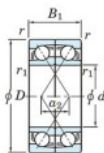

## Cuscinetti a sfera fila unica 7226-BDF-FY-JTEKT - 7226-BDF-FY-JTEKT

<https://www.123cuscinetti.it/cuscinetti-supporti/cuscinetti-sfera/fila-unica/7226-bdf-fy-jtekt>

Boundary dimensions

Original type bearings Face to face (DF)

Bearing No.	Boundary dimensions (mm)					Basic load ratings (kN)		Fatigue load limit (kN)	factor f0	Limiting speeds (min-1)
	d	D	B	r1 (mm)	r2 (mm)	Cr	Cor			
7226BDF FY	130	230	80	3	-	360	360	13.9	-	1900

## CARATTERISTICHE DEL PRODOTTO

Marchio	JTEKT
N° Ean13	3616060653505
Diametro interno	130 mm
Diametro esterno	230 mm
Spessore	80 mm
Velocità limite	1900 rpm
Carico dinamico	360 kN
Carico statico	360 kN
Imballaggio	1