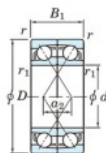

## Cuscinetti a sfera fila unica 7026-CDF-FY-JTEKT - 7026-CDF-FY-JTEKT

<https://www.123cuscinetti.it/cuscinetti-supporti/cuscinetti-sfera/fila-unica/7026-cdf-fy-jtekt>

Boundary dimensions

Single ball bearings Face to face (FF)

Bearing No.	Boundary dimensions(mm)					Basic load ratings(kN)		Fatigue load limit(kN)	factor	Limiting speeds(min-1)
	d	D	B	r1(mm)	r2(mm)	Cr	Cor			
7026CDF FY	130	200	66	2	-	262	274	11.9	15.9	3900

### CARATTERISTICHE DEL PRODOTTO

Marchio	JTEKT
N° Ean13	3616060653499
Diametro interno	130 mm
Diametro esterno	200 mm
Spessore	66 mm
Velocità limite	3900 rpm
Carico dinamico	262 kN
Carico statico	274 kN
Imballaggio	1