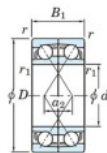

## Cuscinetti a sfera fila unica 7026-BDF-FY-JTEKT - 7026-BDF-FY-JTEKT

<https://www.123cuscinetti.it/cuscinetti-supporti/cuscinetti-sfera/fila-unica/7026-bdf-fy-jtekt>

Boundary dimensions

Single row bearings Face to face (FF)

Bearing No.	Boundary dimensions (mm)					Basic load ratings (kN)		Fatigue load factor		Limiting speeds (min <sup>-1</sup> )
	d	D	B	r (min)	r1 (min)	Cr	Cor	Ca	f0	Grease lub.
7026BDF FY	130	200	66	2	-	213	226	9.2	-	2100

## CARATTERISTICHE DEL PRODOTTO

Marchio	JTEKT
N° Ean13	3616060653475
Diametro interno	130 mm
Diametro esterno	200 mm
Spessore	66 mm
Velocità limite	2100 rpm
Carico dinamico	213 kN
Carico statico	226 kN
Imballaggio	1