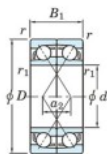

## Cuscinetti a sfera fila unica 7324-CDF-FY-JTEKT - 7324-CDF-FY-JTEKT

<https://www.123cuscinetti.it/cuscinetti-supporti/cuscinetti-sfera/fila-unica/7324-cdf-fy-jtekt>

Boundary dimensions

Angular ball bearings Face to face (DF)

Bearing No.	Boundary dimensions(mm)					Basic load ratings(kN)		Fatigue load factor		Limiting speeds(min-1)
	d	D	B	r1(min)	r1(max)	Cr	Cor	Cu	f0	Grease lub.
7324CDF FY	120	260	110	3	-	538	542	20.3	13.7	3300

### CARATTERISTICHE DEL PRODOTTO

Marchio	JTEKT
N° Ean13	3616060653437
Diametro interno	120 mm
Diametro esterno	260 mm
Spessore	110 mm
Velocità limite	3300 rpm
Carico dinamico	538 kN
Carico statico	542 kN
Imballaggio	1