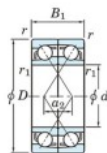

Cuscinetti a sfera fila unica 7324-DF-FY-JTEKT - 7324-DF-FY-JTEKT

<https://www.123cuscinetti.it/cuscinetti-supporti/cuscinetti-sfera/fila-unica/7324-df-fy-jtekt>

Boundary dimensions

Single row bearings Face to face (FF)

Bearing No.	Boundary dimensions (mm)					Basic load ratings (kN)		Fatigue load limit (kN)	factor	Limiting speeds (min-1)
	d	D	B	r1 (min)	r1 (min)	Cr	Cor	Cr	f0	Grease lub.
7324DF FY	120	260	110	3	-	500	504	18.9	-	2400

CARATTERISTICHE DEL PRODOTTO

Marchio	JTEKT
N° Ean13	3616060653420
Diametro interno	120 mm
Diametro esterno	260 mm
Spessore	110 mm
Velocità limite	2400 rpm
Carico dinamico	500 kN
Carico statico	504 kN
Imballaggio	1